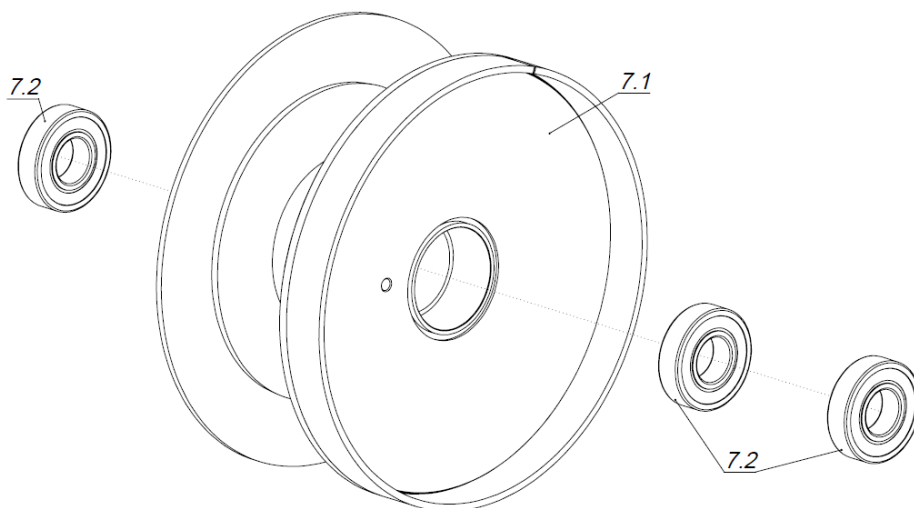

2. Boben / Trommel / Drum

300008393 Boben			Trommel	Drum
Poz.	Šifra/Code	Opis	DE	EN
7.1	300008592	Boben	Trommel	Drum
7.2	200000011	Ležaj	Lager	Bearing