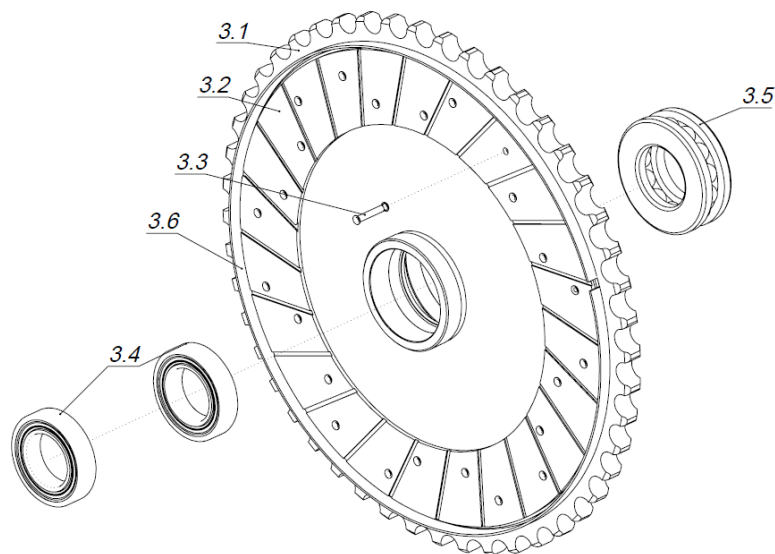

1. Verižnik / Kettenrad / Chain Wheel

300007216 Verižnik			Kettenrad	Chain Wheel
Poz.	Šifra/Code	Opis	DE	EN
3.1	300007215	Verižnik	Kettenrad	Chain Wheel
3.2	200000124	Lamela	Lamelle	Plate
3.3	200000573	Kovica	Niet	Rivet
3.4	200000008	Ležaj	Lager	Bearing
3.5	200000013	Ležaj	Lager	Bearing
3.6	300007126	Pasek veriznika	Kettenradgürtel	Freewheel Belt