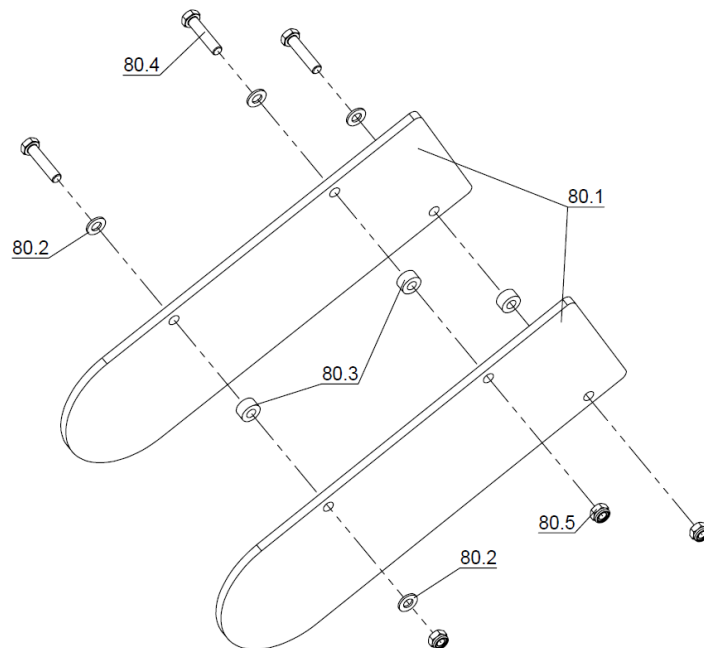

7. Nosilec motorne žage / Motorsägehalterung / Chainsaw Holder

3000010127 Nosilec motorne žage			Motorsägehalterung	Chainsaw Holder
Poz.	Šifra/Code	Opis	DE	EN
80.1	300007040	Nosilec	Träger	Holder
80.2	200000545	Podložka	Unterlegscheibe	Washer
80.3	200001035	Puša	Büchse	Bushing
80.4	200000390	Vijak	Schraube	Screw
80.5	200000506	Matica	Mutter	Nut