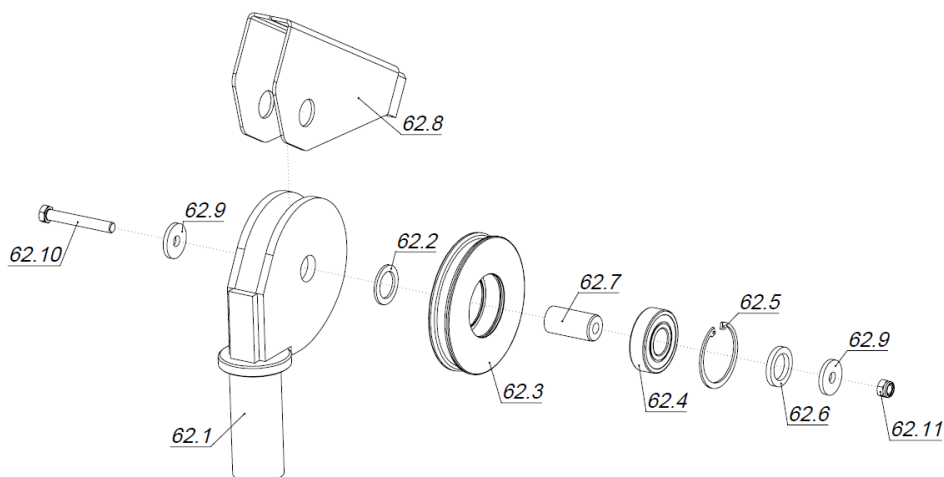

1. Verižnik / Kettenrad / Chain Wheel

300007216 Verižnik			Kettenrad	Chain Wheel
Poz.	Šifra/Code	Opis	DE	EN
3.1	300007215	Verižnik	Kettenrad	Chain Wheel
3.2	200000124	Lamela	Lamelle	Plate
3.3	200000573	Kovica	Niet	Rivet
3.4	200000008	Ležaj	Lager	Bearing
3.5	200000013	Ležaj	Lager	Bearing
3.6	300007126	Pasek veriznika	Kettenradgürtel	Freewheel Belt

2. Boben / Trommel / Drum

300008393 Boben			Trommel	Drum
Poz.	Šifra/Code	Opis	DE	EN
7.1	300008592	Boben	Trommel	Drum
7.2	200000011	Ležaj	Lager	Bearing

3. Zgornji škripec / Obere umlenkrolle / Upper winch pulley

300006815 Zgornji škripec			Obere umlenkrolle	Upper winch pulley
Poz.	Šifra/Code	Opis	DE	EN
62.1	300006811	Uho	Öse	Loop
62.2	300009671	Podložka distančna	Distanzscheibe	Washer Spacer
62.3	300009673	Vrvenica	Seilrolle	Sheave
62.4	200000010	Ležaj	Lager	Bearing
62.5	200000593	Vskočnik	Sicherungsring	Circlip
62.6	800006949	Podložka distančna	Distanzscheibe	Washer Spacer
62.7	300005914	Puša	Büchse	Bushing
62.8	300006804	Vodilo	Führung	Guide
62.9	300000291	Podložka	Unterlegscheibe	Washer
62.10	200000433	Vijak	Schraube	Screw
62.11	200000510	Matica	Mutter	Nut

4. Spodnji škripec / Untere Umlenkrolle / Bottom winch pulley

300006826 Spodnji škripec			Untere Umlenkrolle	Bottom winch pulley
Poz.	Šifra/Code	Opis	DE	EN
66.1	300006820	Ohišje	Gehäuse	Housing
66.2	300009671	Podložka distančna	Distanzscheibe	Washer Spacer
66.3	300009673	Vrvenica	Seilrolle	Sheave
66.4	200000010	Ležaj	Lager	Bearing
66.5	200000593	Vskočnik	Sicherungsring	Circlip
66.6	800006949	Podložka distančna	Distanzscheibe	Washer Spacer
66.7	300009674	Puša	Büchse	Bushing
66.8	300000291	Podložka	Unterlegscheibe	Washer