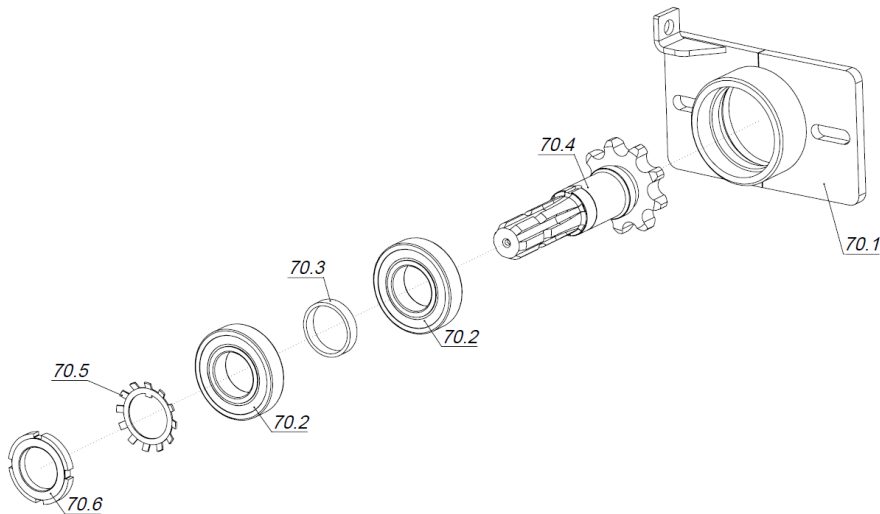

6. Kardanska gred / Kardanwelle / PTO Shaft

300007100 Kardanska gred			Kardanwelle	PTO Shaft
Poz.	Šifra/Code	Opis	DE	EN
70.1	300007099	Ohišje	Gehäuse	Housing
70.2	200000009	Ležaj	Lager	Bearing
70.3	300006947	Puša	Büchse	Bushing
70.4	300007092	Kardanska gred	Kardanwelle	PTO Shaft
70.5	200000006	Podložka	Unterlegscheibe	Washer
70.6	200001588*	Matica	Mutter	Nut

*do/bis/until 08.01.2020 → 200000504