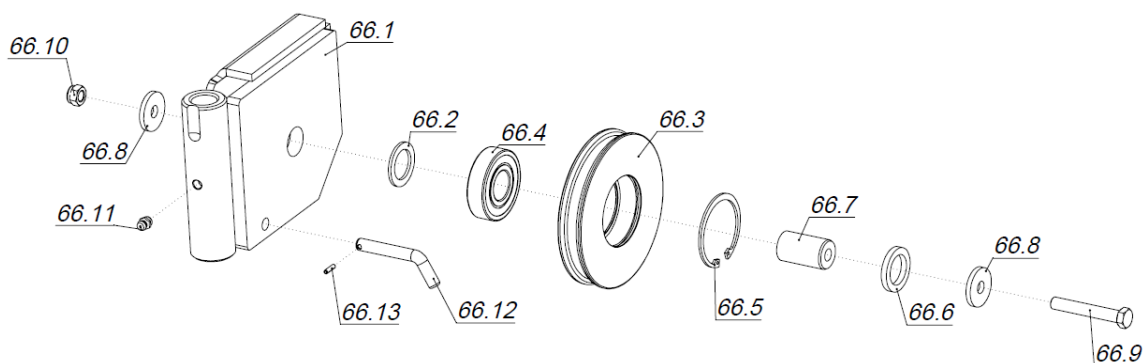

2. Boben / Trommel / Drum

300008393 Boben			Trommel	Drum
Poz.	Šifra/Code	Opis	DE	EN
7.1	300008592	Boben	Trommel	Drum
7.2	200000011	Ležaj	Lager	Bearing

3. Zgornji škripec / Obere umlenkrolle / Upper winch pulley

300006815 Zgornji škripec			Obere umlenkrolle	Upper winch pulley
Poz.	Šifra/Code	Opis	DE	EN
62.1	300006811	Uho	Öse	Loop
62.2	300009671	Podložka distančna	Distanzscheibe	Washer Spacer
62.3	300009673	Vrvenica	Seilrolle	Sheave
62.4	200000010	Ležaj	Lager	Bearing
62.5	200000593	Vskočnik	Sicherungsring	Circlip
62.6	800006949	Podložka distančna	Distanzscheibe	Washer Spacer
62.7	300005914	Puša	Büchse	Bushing
62.8	300006804	Vodilo	Führung	Guide
62.9	300000291	Podložka	Unterlegscheibe	Washer
62.10	200000433	Vijak	Schraube	Screw
62.11	200000510	Matica	Mutter	Nut

4. Spodnji škripec / Untere Umlenkrolle / Bottom winch pulley

300006826 Spodnji škripec			Untere Umlenkrolle	Bottom winch pulley
Poz.	Šifra/Code	Opis	DE	EN
66.1	300006820	Ohišje	Gehäuse	Housing
66.2	300009671	Podložka distančna	Distanzscheibe	Washer Spacer
66.3	300009673	Vrvenica	Seilrolle	Sheave
66.4	200000010	Ležaj	Lager	Bearing
66.5	200000593	Vskočnik	Sicherungsring	Circlip
66.6	800006949	Podložka distančna	Distanzscheibe	Washer Spacer
66.7	300009674	Puša	Büchse	Bushing
66.8	300000291	Podložka	Unterlegscheibe	Washer