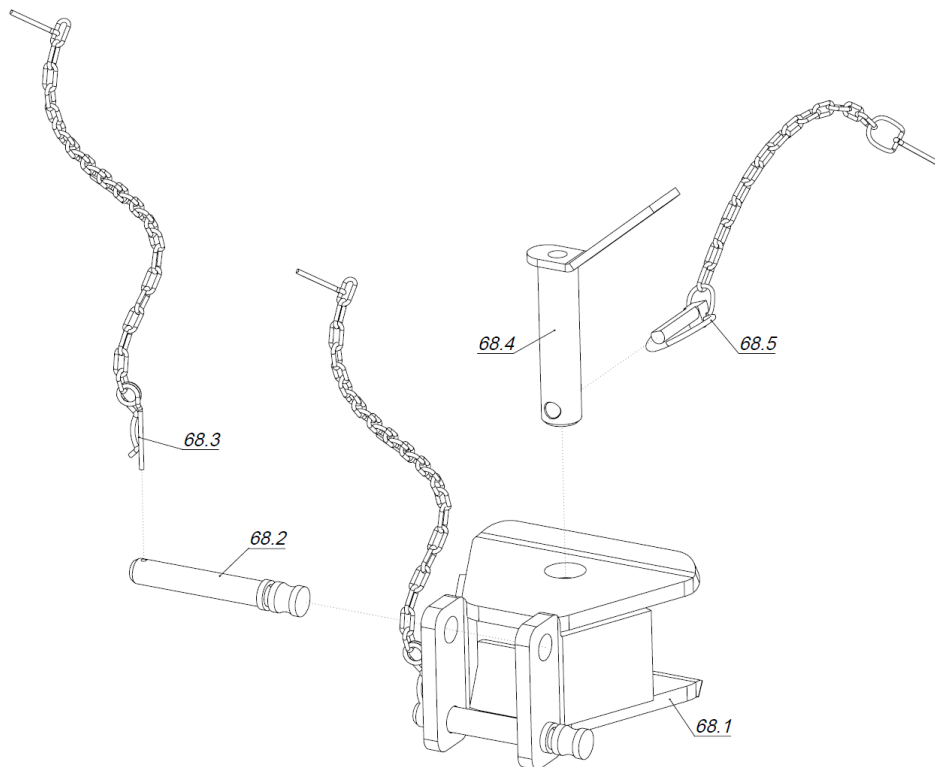

66.9	200000431	Vijak	Schraube	Screw
66.10	200000510	Matica	Mutter	Nut
66.11	200000600	Mazalka	Schmiernippel	Lubrication Nipple
66.12	300006824	Omejevalo	Begrenzer	Limiter
66.13	200000577	Zatič	Stift	Pin

5. Priklop / Anhängerkupplung / Towing Coupling

300011148 Priklop			Anhängerkupplung	Towing Coupling
Poz.	Šifra/Code	Opis	DE	EN
68.1	300006946	Priklop	Anhängerkupplung	Towing Coupling
68.2	300006943	Sornik	Bolzen	Pin
68.3	200001604	Zatič	Stift	Pin
68.4	300002872	Sornik	Bolzen	Pin
68.5	200001045	Zatič	Stift	Pin