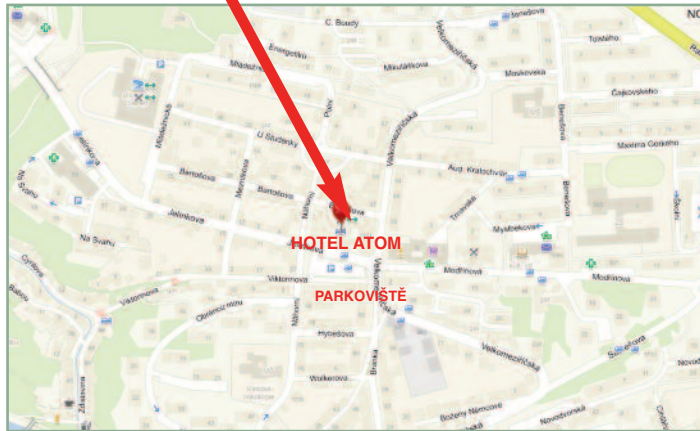

▼ Příjezd z dálnice
od Velkého Meziříčí

Souřadnice GPS: N 49° 13' 7,390 E 15° 53' 26,600 Příjezd od Znojma a Jihlavy

Na setkání s Vámi se těší pořadatelé!

MERCATA LES s.r.o.
a
PARTNEŘI VÁS ZVOU
**NA 15. ODBORNÝ SEMINÁŘ
A PŘÁTELSKÉ POSEZENÍ**